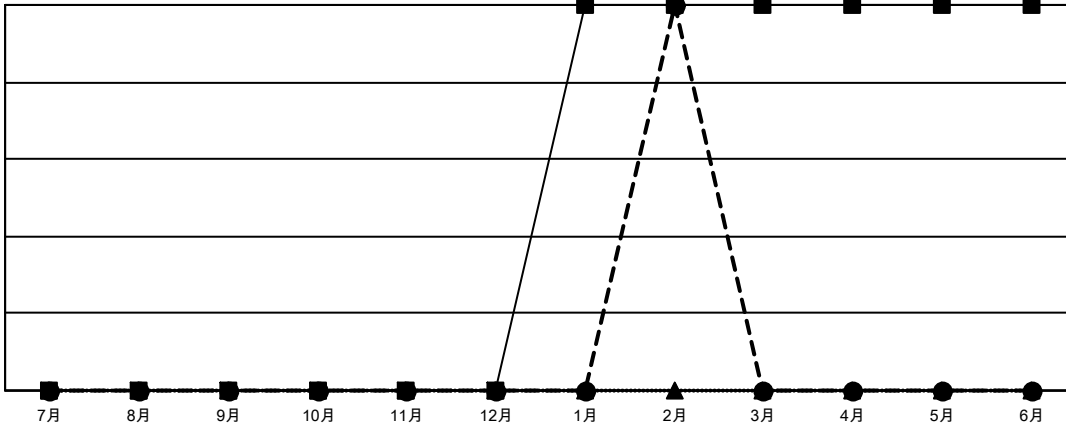

GAT MONTHLY MEMBERSHIP PROGRESS REPORT

Results as of: 2/28/2022

Multiple District 331

LOCATION: JAPAN

クラブ			
結果：2021-2022			
四半期	新クラブ目標	新クラブ	解散クラブ
7月/8月/9月	0	0	1
10月/11月/12月	0	0	0
1月/2月/3月	1	1	0
4月/5月/6月	0	0	0

名			
結果：2021-2022			
四半期	会員純増目標	会員増強実績	退会者(転籍を含む)実際
7月/8月/9月	125	87	67
10月/11月/12月	105	72	129
1月/2月/3月	76	71	54
4月/5月/6月	25	0	0

新クラブ目標及び実績累計