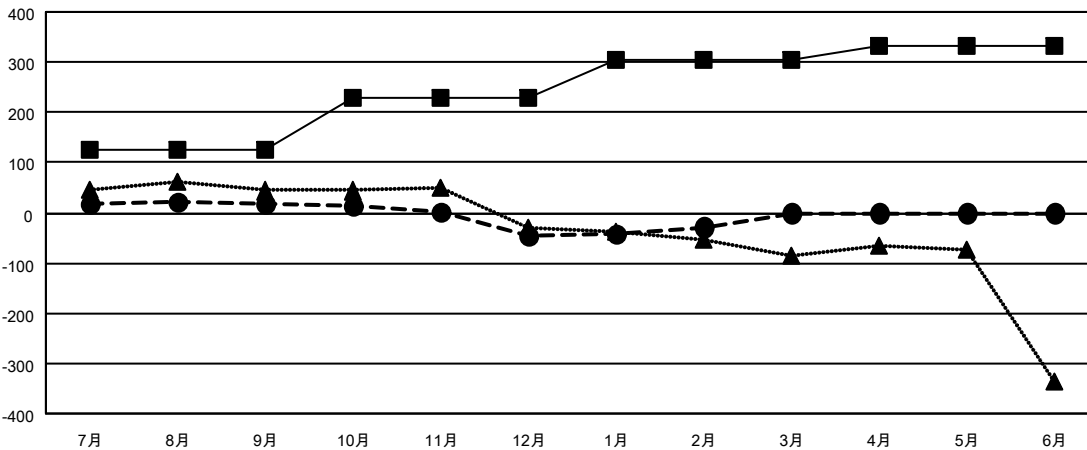

GAT MONTHLY MEMBERSHIP PROGRESS REPORT

Results as of: 2/28/2022

Multiple District 331

LOCATION: JAPAN

クラブ			
結果：2021-2022			
四半期	新クラブ目標	新クラブ	解散クラブ
7月/8月/9月	0	0	1
10月/11月/12月	0	0	0
1月/2月/3月	1	1	0
4月/5月/6月	0	0	0

名			
結果：2021-2022			
四半期	会員純増目標	会員増強実績	退会者(転籍を含む)実際
7月/8月/9月	125	87	67
10月/11月/12月	105	72	129
1月/2月/3月	76	71	54
4月/5月/6月	25	0	0

新クラブ目標及び実績累計

会員目標及び実績累計

解散クラブ: 1	
退会者	
物故会員	47
クラブ解散	0
その他	203
合計	250

98 CLUBS OF 191 一名以上の新会
員を登録